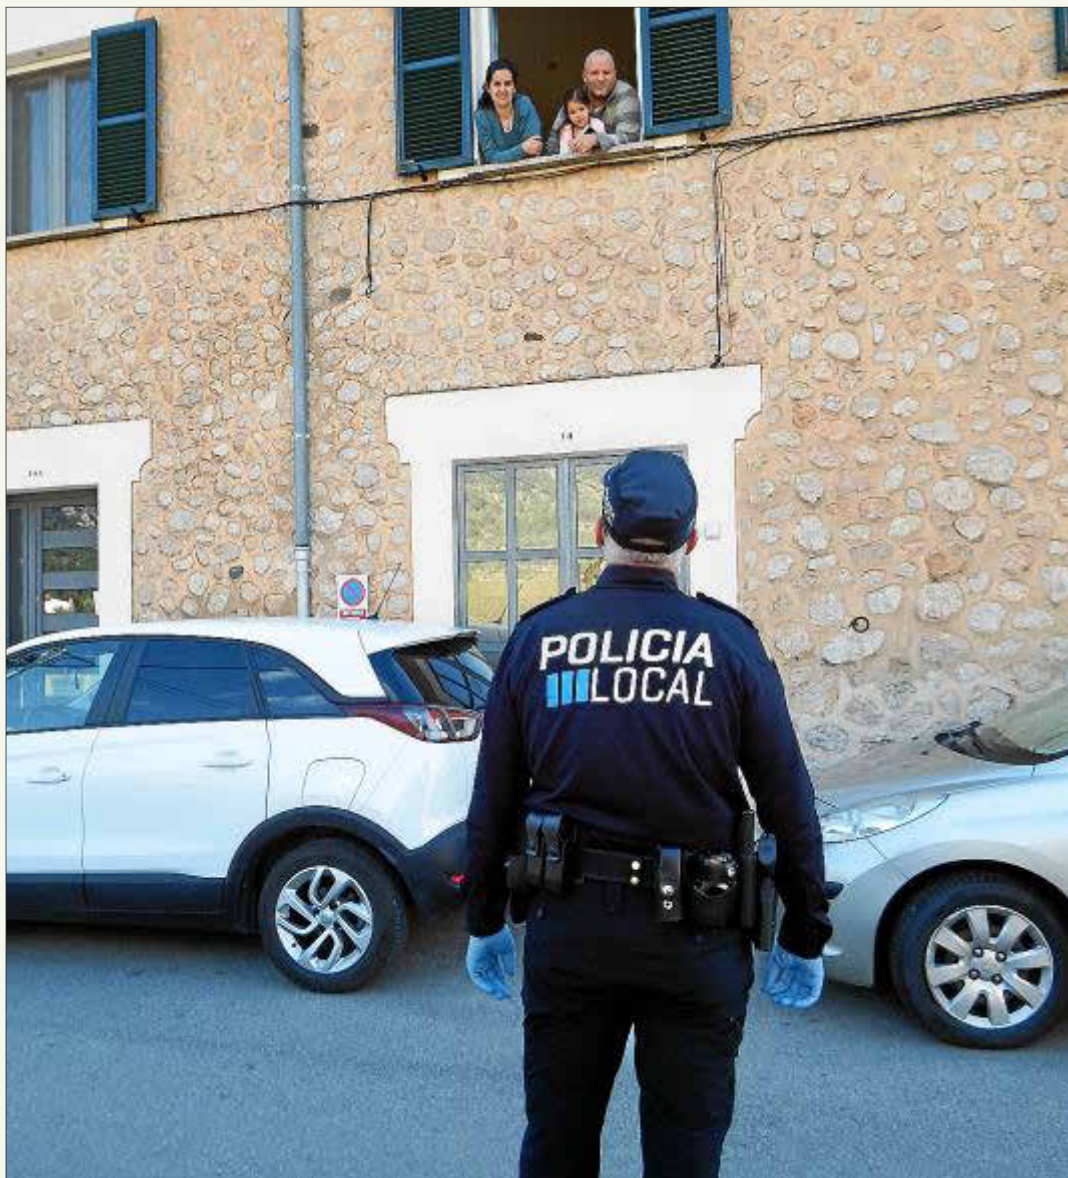

## Un impacte econòmic i laboral sense precedents

Centenars de sollerics perden temporalment la feina degut als ERTOS dels sectors clau

Ajuntament, entitats socials i particulars es bolquen en ajudes i accions de voluntariat

Dues mostres d'acció positiva i col·laboració altruista. A l'esquerra, la Policia Local resol dubtes dels nins casa per casa. A dalt, Margalida Busquets confecciona les necessàries mascaretes sanitàries.

**Els agricultors col·laboren amb la Vila i desinfecten tots els carrers**

**En plena crisi el batle talla relacions amb l'oposició i els acusa de 'deslleials'**

PÀGS. 3 a 10